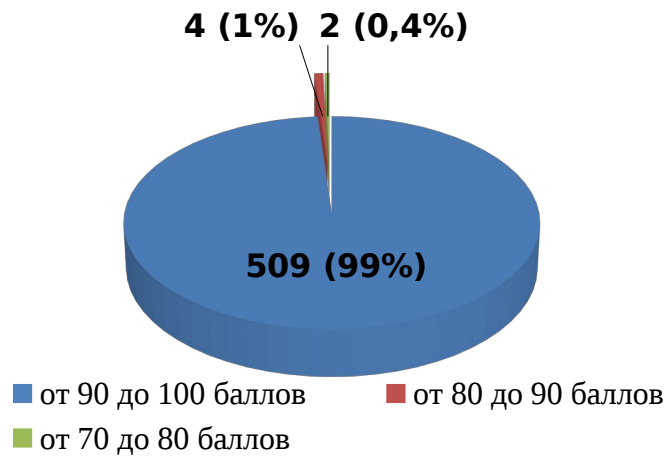

Распределение образовательных организаций по количеству набранных баллов

5. Критерий «Удовлетворенность условиями оказания услуг»

5.1. Показатель «Доля получателей услуг, которые готовы рекомендовать организацию родственникам и знакомым (могли бы ее рекомендовать, если бы была возможность выбора организации)»

5.2. Показатель «Доля получателей услуг, удовлетворенных организационными условиями предоставления услуг»

5.3. Показатель «Доля получателей услуг, удовлетворенных в целом условиями оказания услуг в организации»

Результаты образовательных организаций по критерию 5 «Удовлетворенность условиями оказания услуг»

№ п/п	Наименование организации	Показатель 4.1	Показатель 4.2.	Показатель 4.2.	ИТОГ
1.	МБОУ СОШ п. Бор Афанасьевского района	20	30	50	100
2.	МБОУ ООШ д. Илюши Афанасьевского района	20	30	50	100
3.	МБОУ ООШ д. Кувакуш Афанасьевского района	20	30	50	100
4.	МБОУ ООШ п. Лытка Афанасьевского района	20	30	50	100
5.	МБОУ ООШ д. Ромаша Афанасьевского района	20	30	50	100
6.	МКОУ ООШ д. Слобода Афанасьевского района	20	30	50	100
7.	МБОУ ООШ д. Пура Афанасьевского района	20	30	50	100
8.	МБОУ НОШ д. Верхняя Тимофеевская Афанасьевского района	20	30	50	100
9.	МБОУ НОШ д. Жарковы Афанасьевского района	20	30	50	100
10.	МБОУ НОШ д. Шердынята Афанасьевского района	20	30	50	100
11.	МКОУ СОШ д. Быданово Белохолуницкого района	20	30	50	100
12.	МКОУ СОШ с. Всехсвятское Белохолуницкого района	20	30	50	100
13.	МКОУ ОШИ ООО д. Гурёнки Белохолуницкого района	20	30	50	100
14.	МКОУ ООШ п. Климковка Белохолуницкого района	20	30	50	100
15.	МКОУ ООШ д. Ракалово Белохолуницкого района	20	30	50	100
16.	МКОУ ООШ с. Сырьяны Белохолуницкого района	20	30	50	100
17.	МКОУ СОШ с. Троица Белохолуницкого района	20	30	50	100