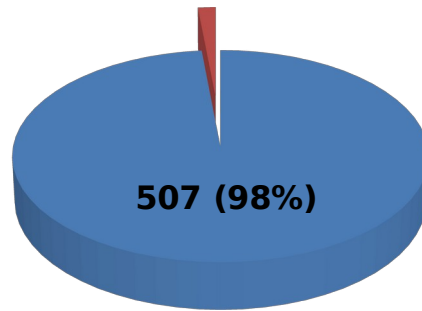

Распределение образовательных организаций по количеству набранных баллов
8 (2%)

■ от 90 до 100 баллов

■ от 80 до 90 баллов

2. Критерий «Комфортность условий предоставления услуг»

2.1. Показатель «Обеспечение в образовательной организации комфортных условий для предоставления услуг»

2.3. Показатель «Доля получателей услуг, удовлетворенных комфортностью предоставления услуг»

Результаты образовательных организаций по критерию 2 «Комфортность условий предоставления услуг»

№ п/п	Наименование организации	Показатель 2.1	Показатель 2.3.	ИТОГ
1.	МБОУ СОШ с. Бисерово Афанасьевского района	50	50	100
2.	МБОУ СОШ п. Бор Афанасьевского района	50	50	100
3.	МБОУ СОШ с. Гордино Афанасьевского района	50	50	100
4.	МБОУ ООШ д. Илюши Афанасьевского района	50	50	100
5.	МБОУ ООШ д. Кувакуш Афанасьевского района	50	50	100
6.	МБОУ ООШ п. Лытка Афанасьевского района	50	50	100
7.	МБОУ ООШ д. Ромаша Афанасьевского района	50	50	100
8.	МКОУ ООШ д. Слобода Афанасьевского района	50	50	100
9.	МБОУ ООШ д. Пура Афанасьевского района	50	50	100
10.	МБОУ НОШ д. Верхняя Тимофеевская Афанасьевского района	50	50	100
11.	МБОУ НОШ д. Жарковы Афанасьевского района	50	50	100
12.	МБОУ НОШ д. Шердынята Афанасьевского района	50	50	100
13.	МКОУ СОШ д. Быданово Белохолуницкого района	50	50	100
14.	МКОУ СОШ с. Всехсвятское Белохолуницкого района	50	50	100
15.	МКОУ ОШИ ООО д. Гурёнки Белохолуницкого района	50	50	100
16.	МКОУ ООШ п. Климковка Белохолуницкого района	50	50	100
17.	МКОУ ООШ д. Ракалово Белохолуницкого района	50	50	100
18.	МКОУ ООШ с. Сырьяны Белохолуницкого района	50	50	100
19.	МКОУ СОШ с. Троица Белохолуницкого района	50	50	100
20.	МКОУ ООШ п. Камский Верхнекамского района	50	50	100
21.	МКОУ ООШ с. Кай Верхнекамского района	50	50	100
22.	МКОУ СОШ с. Лойно Верхнекамского района	50	50	100
23.	МКОУ СОШ п. Рудничный Верхнекамского района	50	50	100
24.	МКОУ СОШ п. Созимский Верхнекамского района	50	50	100
25.	МКОУ НОШ с. Зониха Верхошижемского района	50	50	100
26.	МКОУ НОШ с. Косино Верхошижемского района	50	50	100