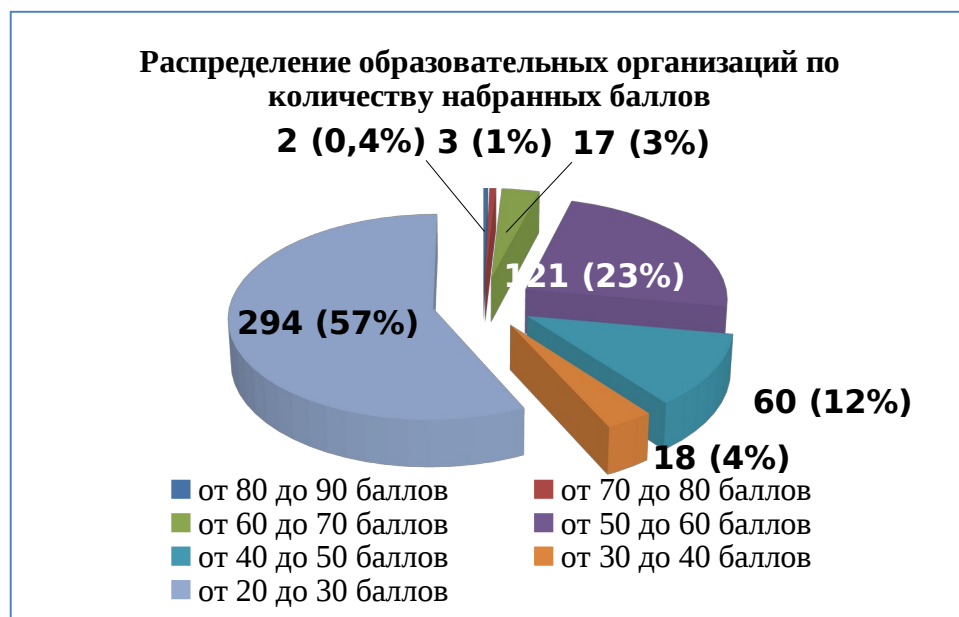

№ п/п	Наименование организации	Показатель 3.1	Показатель 3.2.	Показатель 3.2.	ИТОГ
	района»				
507.	КОГОбУ ШОВЗ г. Вятские Поляны	6	16	0	22
508.	КОГОбУ ШИ ОВЗ г. Котельнича	6	16	0	22
509.	ОФ «Классическая гимназия «Престиж»	6	16	0	22
510.	Частная школа «Аэлита»	6	16	0	22
511.	ЧОУ СОШ «Наша школа»	6	16	0	22
512.	АНОО «Петербургский лицей»	6	16	0	22
513.	ЧОУ «Гимназия «Успех»	6	16	0	22
514.	ЧОУ НЭПШ	6	16	0	22
515.	КОГОбУ ШИ ОВЗ г. Кирова	6	16	0	22