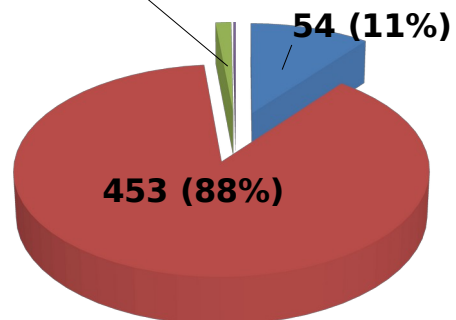

№ п/п	Наименование организации	Общее количество баллов	Место в рейтинге
489.	МКОУ ООШ д. Лошкари Советского района	82,30	190
490.	МКОУ СОШ д. Денисовы Слободского района	82,23	191
491.	МКОУ ООШ д. Большой Перелаз Куменского района	82,21	192
492.	Частная школа «Аэлита»	82,20	193
493.	КОГПОБУ «ИПК г. Советска»	82,18	194
494.	КОГОбУ ШИ ОВЗ пгт Арбаж	82,15	195
495.	МБОУ СОШ с. Пашино Афанасьевского района	82,09	196
496.	Лугоболотная средняя школа Оричевского района	82,09	196
497.	МКОУ СОШ п. Речной Куменского района	82,07	197
498.	МКОУ НОШ с. Быково Куменского района	81,94	198
499.	КОГОАУ ДПО «ИРО Кировской области»	81,93	199
500.	МКОУ ООШ д. Большой Порек Кильмезского района Кировской области	81,90	200
501.	КОГПОБУ «ВАПК»	81,75	201
502.	МКОУ СОШ с. Рожки Малмыжского района	81,72	202
503.	МБОУ ООШ д. Московская Афанасьевского района	80,97	203
504.	МКОУ ООШ д. Кочкино Верхнекамского района	80,93	204
505.	КОГОбУ ШИ ОВЗ с. Залазна Омутнинского района	80,93	204
506.	МКОУ СОШ с. Константиновка Малмыжского района	80,85	205
507.	МКОУ базовая НОШ г. Омутнинска	80,75	206
508.	МКОУ СОШ с. Шапта Кикнурского района	79,77	207
509.	МКОУ ООШ д. Карманкино Кильмезского района Кировской области	79,77	207
510.	КОГОбУ для детей-сирот ШИ ОВЗ с. Бурмакино Кирово-Чепецкого района	79,77	207
511.	МБОУ ООШ д. Ванино Афанасьевского района	79,41	208
512.	МБОУ ООШ № 69 г. Кирова	79,38	209
513.	МКОУ ООШ д. Большой Сатнур Малмыжского района	77,66	210
514.	КОГПОБУ «Яранский аграрный техникум»	73,45	211
515.	МБОУ НОШ д. Ожегино Афанасьевского района	66,83	212

Распределение образовательных организаций по количеству набранных баллов

7 (1%) 1 (0,2%)

■ от 90 до 100 баллов

■ от 80 до 90 баллов

■ от 70 до 80 баллов

■ от 60 до 70 баллов